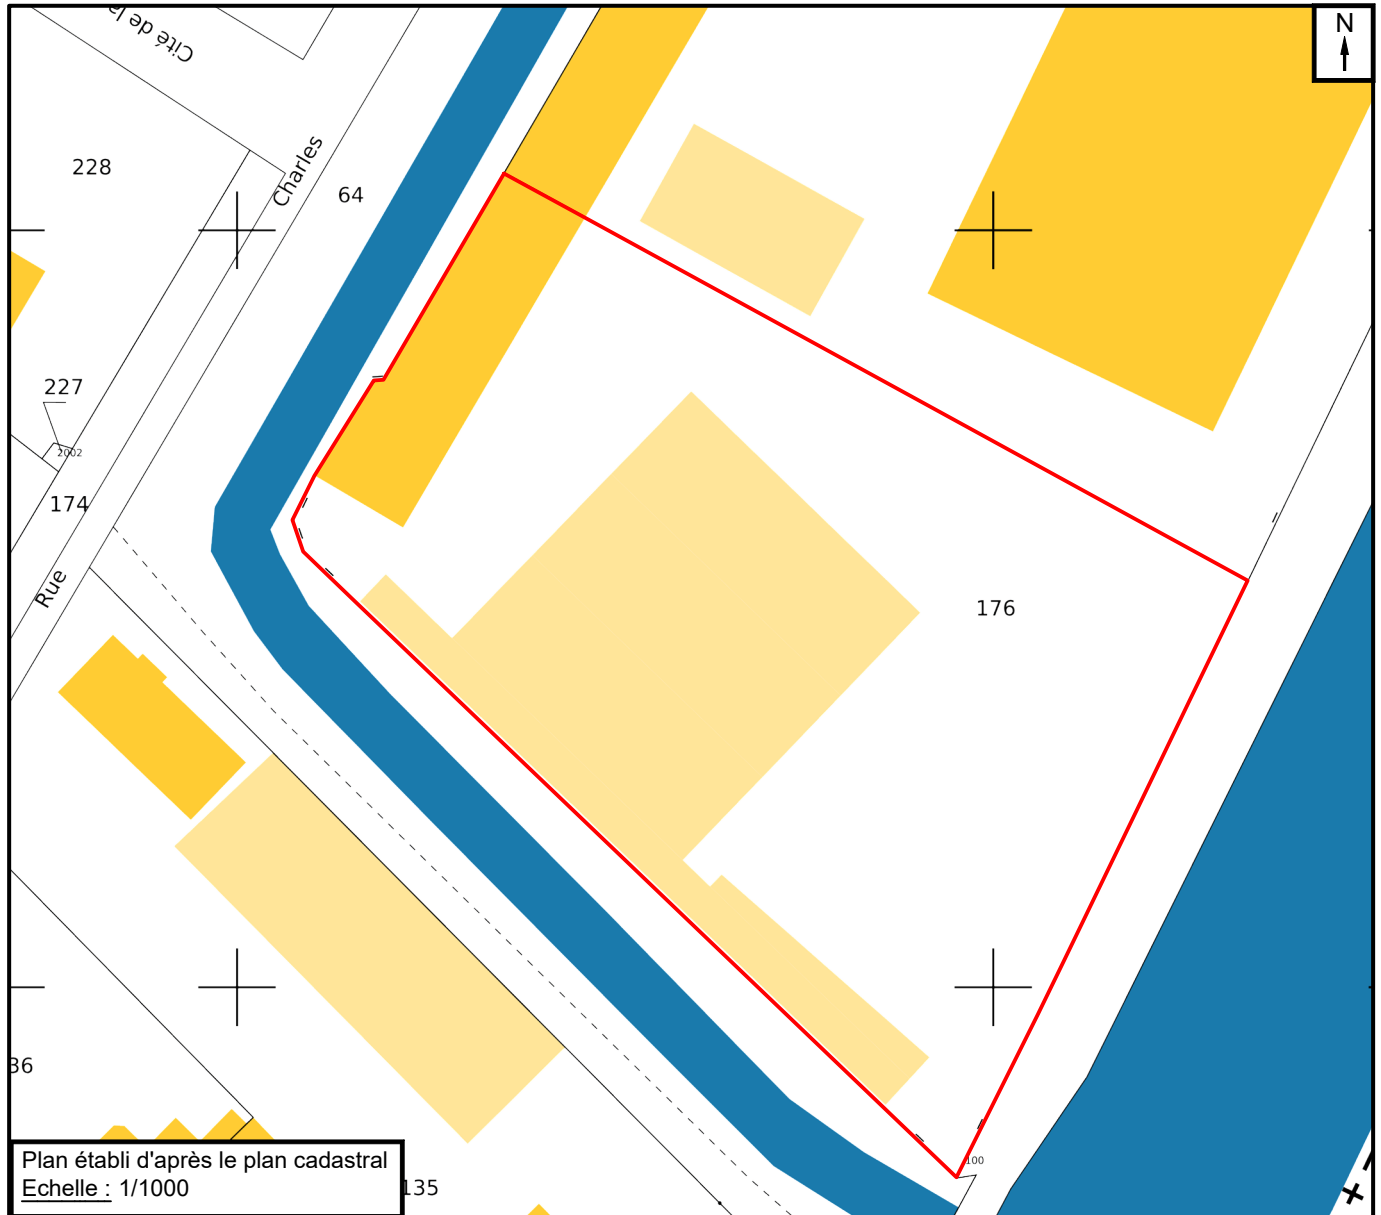

Commune : NOGENT-SUR-OISE

Propriété : SCI SAMIS

Section : AS n°176

Lieu-dit : "850 Quai d'Amont - Le Clos Barrois"

Superficie : 8422 m²

PLAN PARCELLAIRE

Numéro du dossier : 230261

Date : Juillet 2023